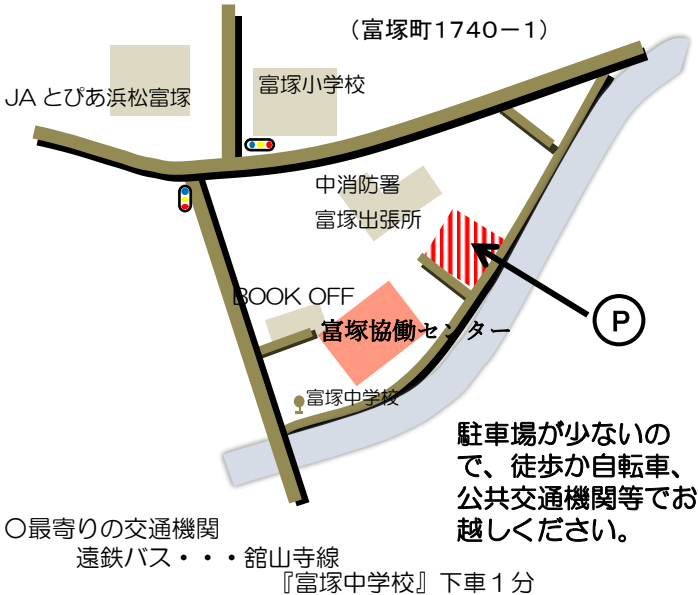

ひろばのブログ更新中です！

ひろばの様子や通信、様々なお知らせなどを見ることができますので覗いてみてくださいね！

※感染症予防対策を行い

ひろばを開催しています

ひろばの開催や講座等を中止する場合があります。体調不良の方や風邪症状の見られる方はご利用をお控えください。

● 出張ひろば (木曜日)

場所 富塚協働センター 1階和室
時間 9:00～12:00 / 13:00～15:00
受付 14:20 までに済ませてください。

11:45 / 14:40 ちょっとイイタイム！

《お願い》

緊急時に備えて、各自の靴を荷物と一緒に置く事にしました。
靴を入れる袋の用意をお願いします。

魔材ステーション

期間 7月8日(月)～13日(土)

魔材 新聞紙 牛乳パック ラップの芯 など

※持ち帰る袋は各自で用意してください。

駐車場案内

富塚協働センター MAP