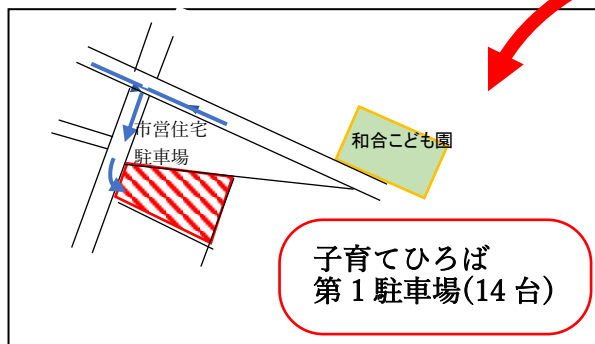

ひろばのブログ更新中です！

ひろばの様子や通信、様々なお知らせなどを見ることができますので覗いてみてくださいね！

※感染症予防対策を行い

ひろばを開催しています

ひろばの開催や講座等を中止する場合があります。体調不良の方や風邪症状の見られる方はご利用をお控えください。

● 出張ひろば (木曜日)

場所 富塚協働センター 1階和室
時間 9:00～12:00 / 13:00～15:00
受付 14:20 までに済ませてください。

11:45 / 14:40 ちょっとイイタイム！

《お願い》

緊急時に備えて、各自の靴を荷物と一緒に置く事にしました。
靴を入れる袋の用意をお願いします。

魔材ステーション

期間 7月8日(月)～13日(土)

魔材 新聞紙 牛乳パック ラップの芯 など

※持ち帰る袋は各自で用意してください。

駐車場案内

富塚協働センター MAP